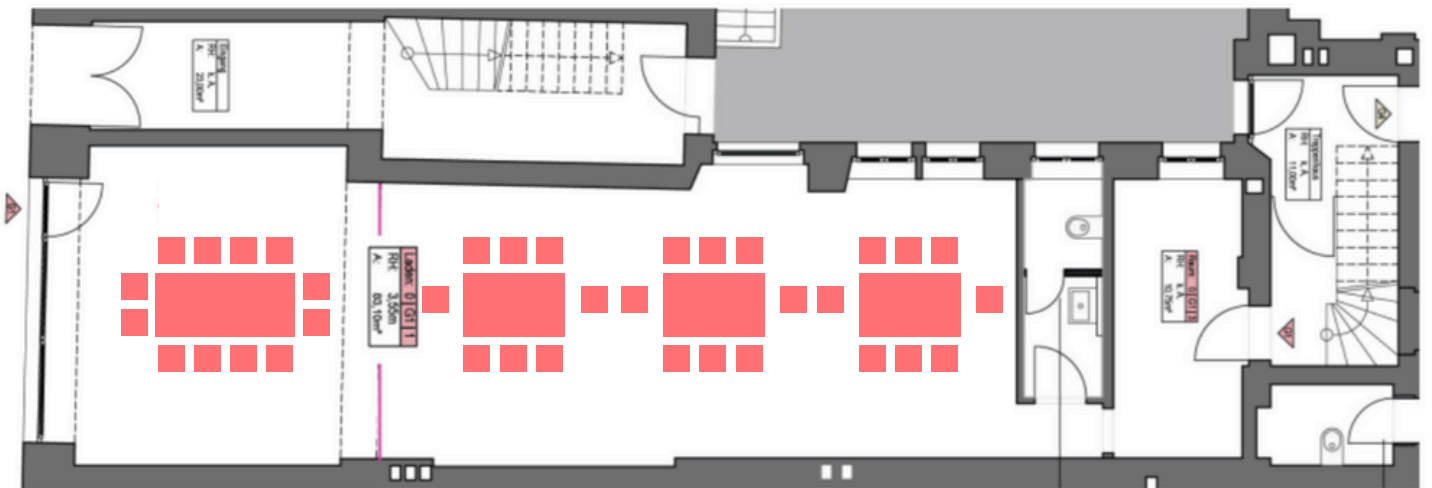

## Größe & Nutzbarkeit

Gesamter Space 101m<sup>2</sup> inkl. Küche+Bad  
83m<sup>2</sup> Eventraum teilbar durch eine Glasschiebetür

## Basic-Set up - Circle of chairs

max. 30 seats, optimal 20-25

## Meetings

24 seats / mobile tables +  
Window-space (front) max. 12 seats