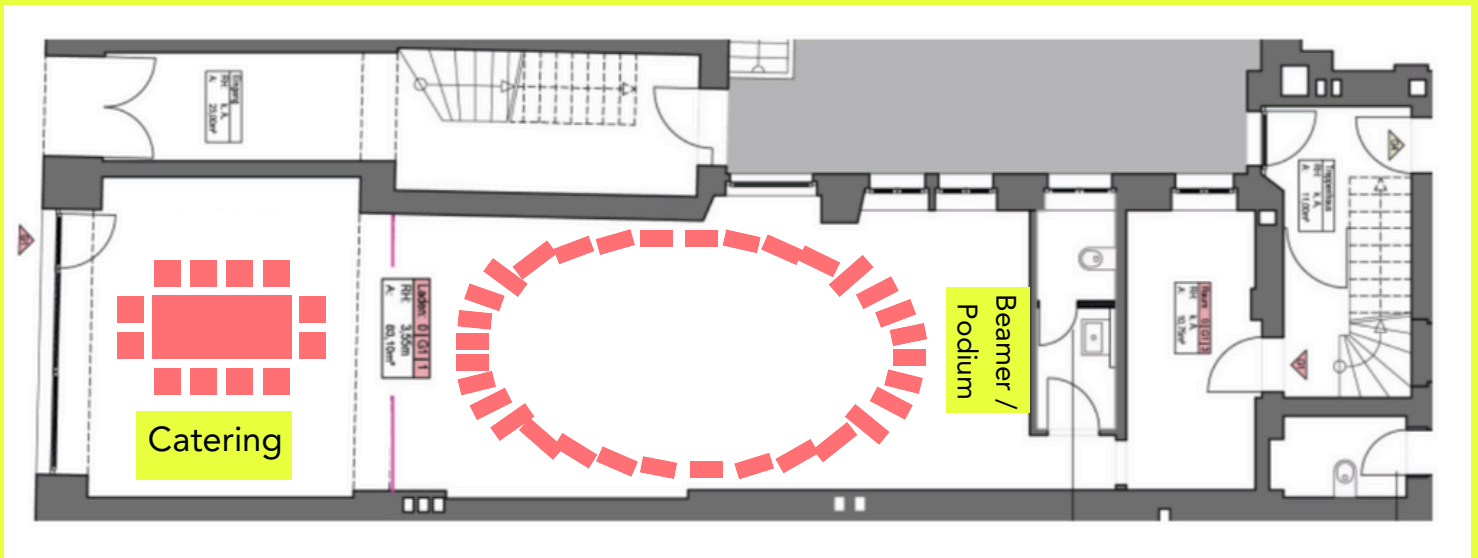

## Größe & Nutzbarkeit

Gesamter Space 101m<sup>2</sup> inkl. Küche+Bad  
83m<sup>2</sup> Eventraum teilbar durch eine Glasschiebetür

## Basic-Set up - Circle of chairs

max. 30 seats, optimal 20-25

## Meetings

24 seats / mobile tables +  
Window-space (front) max. 12 seats