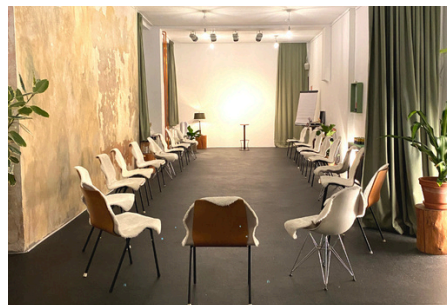

“Auf der Torstraße, im Herzen von Berlin, inmitten hektisch vorbeiströmenden Verkehrs, befindet sich eine liebevoll kuratierte Oase der Inspiration. Der Space ist der perfekte Ort, um sich gemeinsam auf den Moment zu besinnen und mit mehr Klarheit in die Zukunft zu blicken.”

Gana Meißner
Senior Manager, Company Building @ Porsche