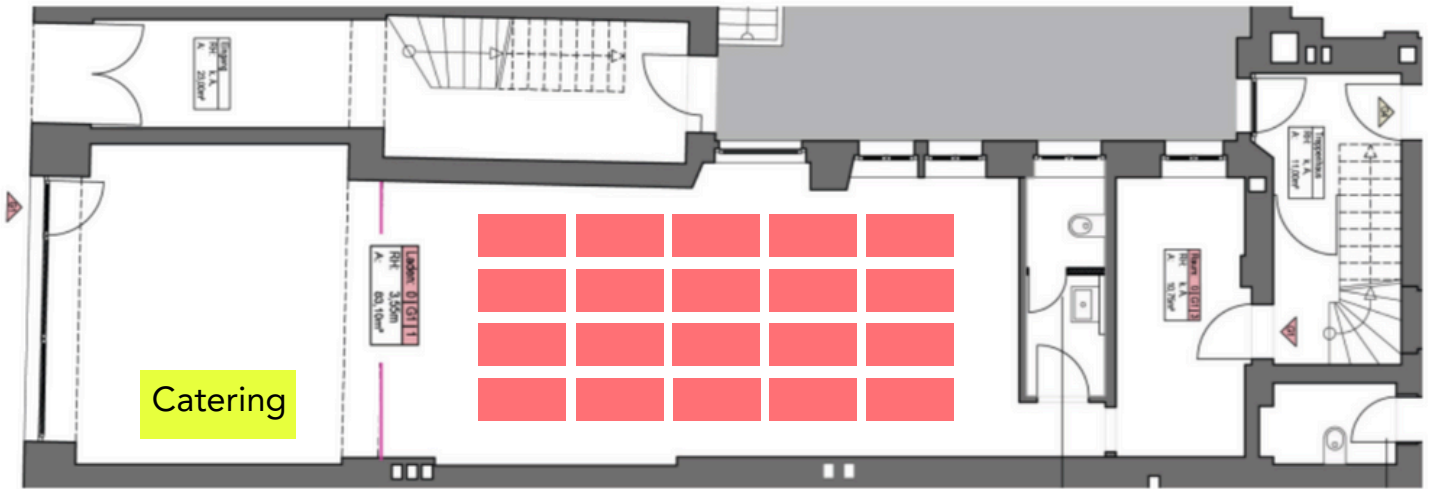

Yoga mats

max. 20