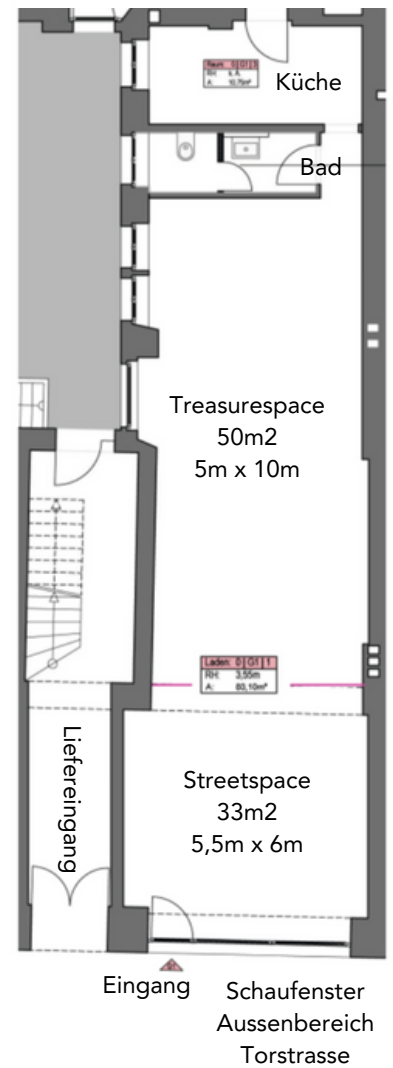

Eine Auswahl unserer Kunden

Bundesministerium für Umwelt, Naturschutz und Reaktorsicherheit

HOUSE OF BEAUTIFUL BUSINESS