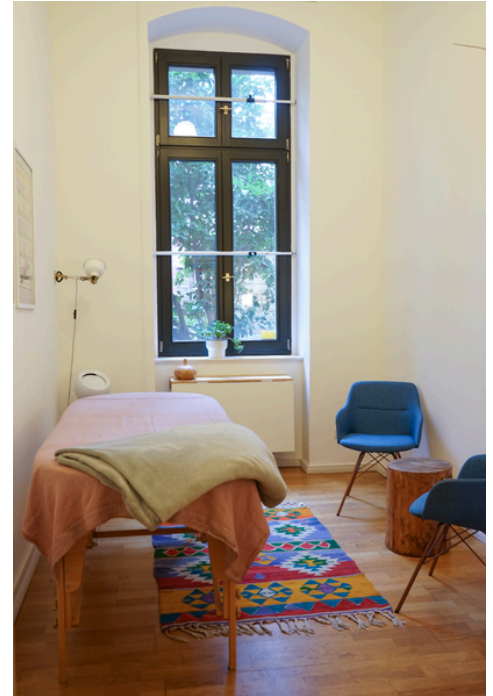

Raum 1: Multispace

Raum 2: Coworking/Meeting

Raum 3: Coaching/ Meeting

„The Lovers war für uns der ideale Ort, um kreativ an unserem Projekt zu arbeiten. Die Räumlichkeiten sind sehr funktional und mit viel Liebe eingerichtet. Das Team von The Lovers hat uns super unterstützt und wir werden auf jeden Fall wiederkommen.“

Valeska Gerull
Daimler

Eine Auswahl unserer Kunden

Bundesministerium für Umwelt, Naturschutz und Reaktorsicherheit

HOUSE OF BEAUTIFUL BUSINESS