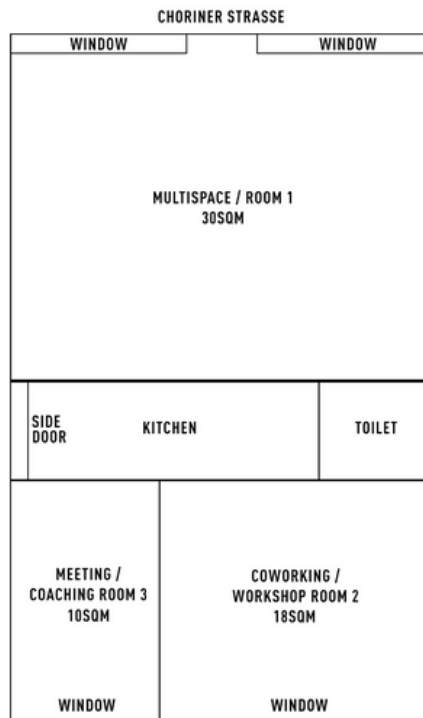

Raum 1: Multispace

Raum 2: Coworking/Meeting

Raum 3: Coaching/ Meeting

„The Lovers war für uns der ideale Ort, um kreativ an unserem Projekt zu arbeiten. Die Räumlichkeiten sind sehr funktional und mit viel Liebe eingerichtet. Das Team von The Lovers hat uns super unterstützt und wir werden auf jeden Fall wiederkommen.“

Valeska Gerull
Daimler

Eine Auswahl unserer Kunden

Bundesministerium für Umwelt, Naturschutz und Reaktorsicherheit

HOUSE OF BEAUTIFUL BUSINESS